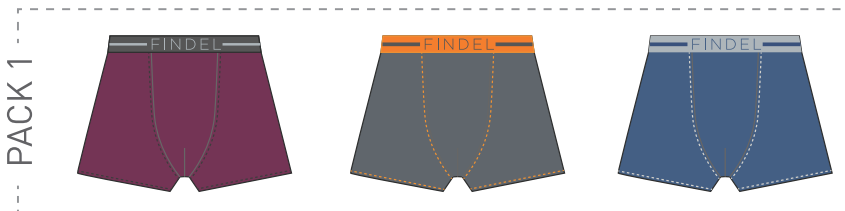

6145

50% ALGODÓN
50% POLIÉSTER
S-M-L-XL-XXL
MARINO, GRIS

4161

100% POLIÉSTER
S-M-L-XL-XXL
MARINO, GRANATE,
COBALTO

6105

50% ALGODÓN
50% POLIÉSTER
S-M-L-XL-XXL
MARINO, GRIS

findel KIDS

800

95% ALGODÓN
5% ELASTANO
0 - 2 / 4 - 6 / 8 -
10 / 12 - 14 / 16 - 18
MINIMO 4 PACKS SURTIDO
POR TALLA

findel KIDS

850

95% ALGODÓN
5% ELASTANO
0 - 2 / 4 - 6 / 8 -
10 / 12 - 14 / 16 - 19
MINIMO 4 PACKS SURTIDO
POR TALLA