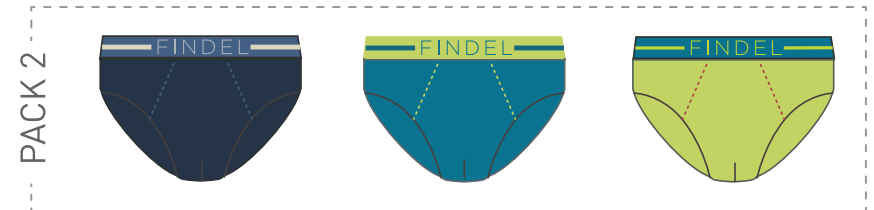

6145

50% ALGODÓN
50% POLIÉSTER
S-M-L-XL-XXL
MARINO, GRIS

4161

100% POLIÉSTER
S-M-L-XL-XXL
MARINO, GRANATE,
COBALTO

6105

50% ALGODÓN
50% POLIÉSTER
S-M-L-XL-XXL
MARINO, GRIS

findel KIDS

800

95% ALGODÓN
5% ELASTANO
0 - 2 / 4 - 6 / 8 -
10 / 12 - 14 / 16 - 18
MINIMO 4 PACKS SURTIDO
POR TALLA

findel KIDS

850

95% ALGODÓN
5% ELASTANO
0 - 2 / 4 - 6 / 8 -
10 / 12 - 14 / 16 - 19
MINIMO 4 PACKS SURTIDO
POR TALLA