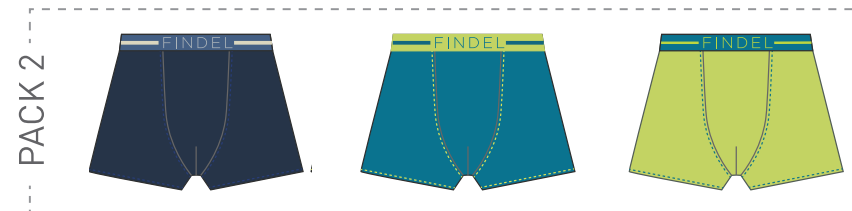

6145

50% ALGODÓN
50% POLIÉSTER
S-M-L-XL-XXL
MARINO, GRIS

4161

100% POLIÉSTER
S-M-L-XL-XXL
MARINO, GRANATE,
COBALTO

6105

50% ALGODÓN
50% POLIÉSTER
S-M-L-XL-XXL
MARINO, GRIS

findel KIDS

800

95% ALGODÓN
5% ELASTANO
0 - 2 / 4 - 6 / 8 -
10 / 12 - 14 / 16 - 18
MINIMO 4 PACKS SURTIDO
POR TALLA

findel KIDS

850

95% ALGODÓN
5% ELASTANO
0 - 2 / 4 - 6 / 8 -
10 / 12 - 14 / 16 - 19
MINIMO 4 PACKS SURTIDO
POR TALLA