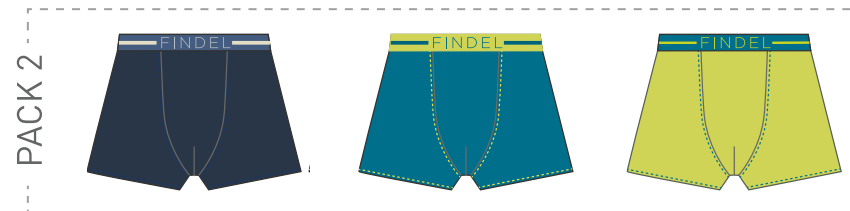

241014

100% ALGODÓN
S-M-L-XL-XXL-3XL
GRIS

241015

100% ALGODÓN
S-M-L-XL-XXL-3XL
AZUL

246135

50% ALGODÓN
50% POLIÉSTER
S-M-L-XL-XXL
MARINO

4161

100% POLIÉSTER
S-M-L-XL-XXL
COBALTO, GRANATE,
MARINO

6105

50% ALGODÓN
50% POLIÉSTER
S-M-L-XL-XXL
GRIS, MARINO

6145

50% ALGODÓN
50% POLIÉSTER
S-M-L-XL-XXL
GRIS, MARINO

findel KIDS

800

95% ALGODÓN
5% ELASTANO
0 - 2 / 4 - 6 / 8 -
10 / 12 - 14 / 16 - 18
MINIMO 4 PACKS SURTIDO
POR TALLA