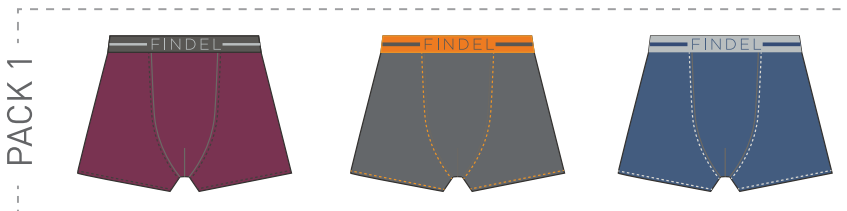

6105

50% ALGODÓN
50% POLIÉSTER
S-M-L-XL-XXL
GRIS, MARINO

6145

50% ALGODÓN
50% POLIÉSTER
S-M-L-XL-XXL
GRIS, MARINO

findel KIDS

800

95% ALGODÓN
5% ELASTANO
0 - 2 / 4 - 6 / 8 -
10 / 12 - 14 / 16 - 18
MINIMO 4 PACKS SURTIDO
POR TALLA