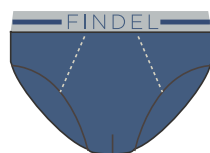

6105

50% ALGODÓN
50% POLIÉSTER
S-M-L-XL-XXL
GRIS, MARINO

6145

50% ALGODÓN
50% POLIÉSTER
S-M-L-XL-XXL
GRIS, MARINO

findel KIDS

800

95% ALGODÓN
5% ELASTANO
0 - 2 / 4 - 6 / 8 -
10 / 12 - 14 / 16 - 18
MINIMO 4 PACKS SURTIDO
POR TALLA

findel KIDS

850

95% ALGODÓN

5% ELASTANO

0 - 2 / 4 - 6 / 8 -

10 / 12 - 14 / 16 - 19

MINIMO 4 PACKS SURTIDO
POR TALLA

PACK 1