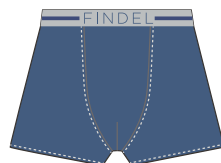

243500

LARGA

249500

CORTA
100% POLIÉSTER
S-M-L-XL-XXL-3XL
GRIS

243410

LARGA

249410

CORTA
100% POLIÉSTER
S-M-L-XL-XXL-3XL
GRIS

4161

100% POLIÉSTER
S-M-L-XL-XXL
COBALTO, GRANATE,
MARINO

6105

50% ALGODÓN
50% POLIÉSTER
S-M-L-XL-XXL
GRIS, MARINO

6145

50% ALGODÓN
50% POLIÉSTER
S-M-L-XL-XXL
GRIS, MARINO

findel KIDS

800

95% ALGODÓN
5% ELASTANO
0 - 2 / 4 - 6 / 8 -
10 / 12 - 14 / 16 - 18
MINIMO 4 PACKS SURTIDO
POR TALLA

PACK 1

PACK 2

findel KIDS

850

95% ALGODÓN
5% ELASTANO
0 - 2 / 4 - 6 / 8 -
10 / 12 - 14 / 16 - 19
MINIMO 4 PACKS SURTIDO
POR TALLA