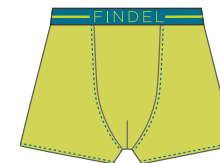

243500

LARGA

249500

CORTA
100% POLIÉSTER
S-M-L-XL-XXL-3XL
GRIS

243410

LARGA

249410

CORTA
100% POLIÉSTER
S-M-L-XL-XXL-3XL
GRIS

4161

100% POLIÉSTER
S-M-L-XL-XXL
COBALTO, GRANATE,
MARINO

6105

50% ALGODÓN
50% POLIÉSTER
S-M-L-XL-XXL
GRIS, MARINO

6145

50% ALGODÓN
50% POLIÉSTER
S-M-L-XL-XXL
GRIS, MARINO

findel KIDS

800

95% ALGODÓN
5% ELASTANO
0 - 2 / 4 - 6 / 8 -
10 / 12 - 14 / 16 - 18
MINIMO 4 PACKS SURTIDO
POR TALLA

PACK 1

PACK 2

findel KIDS

850

95% ALGODÓN
5% ELASTANO
0 - 2 / 4 - 6 / 8 -
10 / 12 - 14 / 16 - 19
MINIMO 4 PACKS SURTIDO
POR TALLA