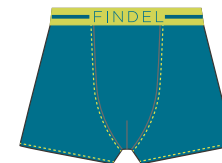

243500

LARGA

249500

CORTA
100% POLIÉSTER
S-M-L-XL-XXL-3XL
GRIS

243410

LARGA

249410

CORTA
100% POLIÉSTER
S-M-L-XL-XXL-3XL
GRIS

4161

100% POLIÉSTER
S-M-L-XL-XXL
COBALTO, GRANATE,
MARINO

6105

50% ALGODÓN
50% POLIÉSTER
S-M-L-XL-XXL
GRIS, MARINO

6145

50% ALGODÓN
50% POLIÉSTER
S-M-L-XL-XXL
GRIS, MARINO

findel KIDS

800

95% ALGODÓN
5% ELASTANO
0 - 2 / 4 - 6 / 8 -
10 / 12 - 14 / 16 - 18
MINIMO 4 PACKS SURTIDO
POR TALLA

PACK 1

PACK 2

findel KIDS

850

95% ALGODÓN
5% ELASTANO
0 - 2 / 4 - 6 / 8 -
10 / 12 - 14 / 16 - 19
MINIMO 4 PACKS SURTIDO
POR TALLA