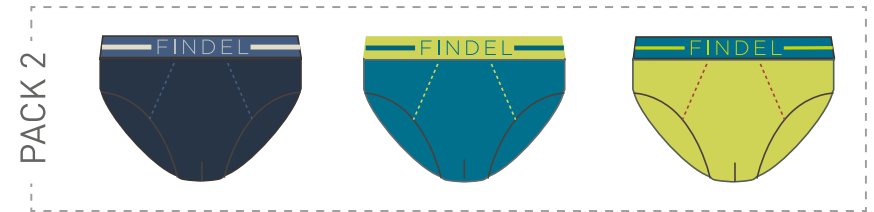

6145

50% ALGODÓN
50% POLIÉSTER
S-M-L-XL-XXL-3XL
GRIS, MARINO

256135

50% ALGODÓN
50% POLIÉSTER
S-M-L-XL-XXL-3XL
MARINO

findel KIDS

800

95% ALGODÓN
5% ELASTANO
0 - 2 / 4 - 6 / 8 -
10 / 12 - 14 / 16 - 18
MINIMO 4 PACKS SURTIDO
POR TALLA

PACK 1

PACK 2

findel KIDS

850

95% ALGODÓN
5% ELASTANO
0 - 2 / 4 - 6 / 8 -
10 / 12 - 14 / 16 - 19
MINIMO 4 PACKS SURTIDO
POR TALLA

900

95% ALGODÓN
5% ELASTANO
M-L-XL-XXL-3XL
MINIMO 6 PACKS SURTIDO
POR TALLA

901