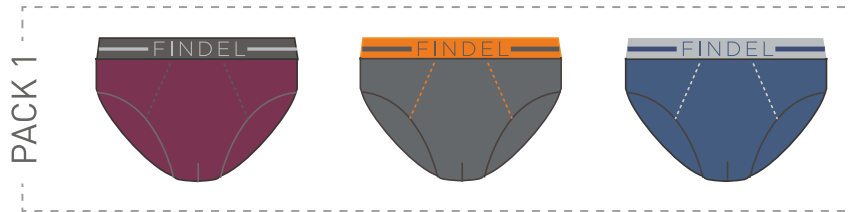

6145

50% ALGODÓN
50% POLIÉSTER
S-M-L-XL-XXL-3XL
GRIS, MARINO

256135

50% ALGODÓN
50% POLIÉSTER
S-M-L-XL-XXL-3XL
MARINO

findel KIDS

800

95% ALGODÓN
5% ELASTANO
0 - 2 / 4 - 6 / 8 -
10 / 12 - 14 / 16 - 18
MINIMO 4 PACKS SURTIDO
POR TALLA

PACK 1

PACK 2

findel KIDS

850

95% ALGODÓN
5% ELASTANO
0 - 2 / 4 - 6 / 8 -
10 / 12 - 14 / 16 - 19
MINIMO 4 PACKS SURTIDO
POR TALLA

900

95% ALGODÓN
5% ELASTANO
M-L-XL-XXL-3XL
MINIMO 6 PACKS SURTIDO
POR TALLA

901