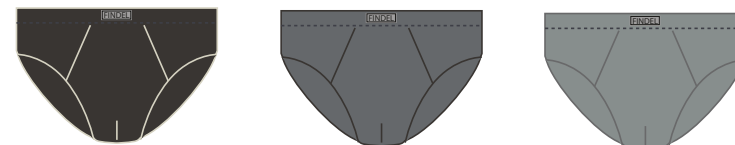

95% ALGODÓN
5% ELASTANO
M-L-XL-XXL-3XL
MINIMO 6 PACKS SURTIDO
POR TALLA

950

100% ALGODÓN
M-L-XL-XXL-3XL
MINIMO 4 PACKS SURTIDO
POR TALLA

PACK 1

PACK 2

since  1963

FINDEL

· Traditional homewear ·