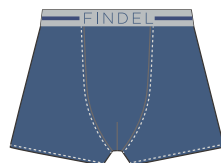

800

95% ALGODÓN
5% ELASTANO
0 - 2 / 4 - 6 / 8 -
10 / 12 - 14 / 16 - 18
MINIMO 4 PACKS SURTIDO
POR TALLA

PACK 1