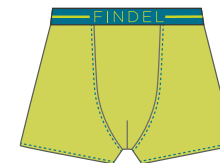

6145

50% ALGODÓN
50% POLIÉSTER
S-M-L-XL-XXL-3XL
GRIS, MARINO

256135

50% ALGODÓN
50% POLIÉSTER
S-M-L-XL-XXL-3XL
MARINO

findel KIDS

800

95% ALGODÓN
5% ELASTANO
0 - 2 / 4 - 6 / 8 -
10 / 12 - 14 / 16 - 18
MINIMO 4 PACKS SURTIDO
POR TALLA

PACK 1

PACK 2

findel KIDS

850

95% ALGODÓN
5% ELASTANO
0 - 2 / 4 - 6 / 8 -
10 / 12 - 14 / 16 - 19
MINIMO 4 PACKS SURTIDO
POR TALLA

900

95% ALGODÓN
5% ELASTANO
M-L-XL-XXL-3XL
MINIMO 6 PACKS SURTIDO
POR TALLA

901