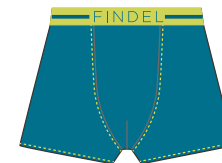

6145

50% ALGODÓN
50% POLIÉSTER
S-M-L-XL-XXL-3XL
GRIS, MARINO

256135

50% ALGODÓN
50% POLIÉSTER
S-M-L-XL-XXL-3XL
MARINO

findel KIDS

800

95% ALGODÓN
5% ELASTANO
0 - 2 / 4 - 6 / 8 -
10 / 12 - 14 / 16 - 18
MINIMO 4 PACKS SURTIDO
POR TALLA

PACK 1

PACK 2

findel KIDS

850

95% ALGODÓN
5% ELASTANO
0 - 2 / 4 - 6 / 8 -
10 / 12 - 14 / 16 - 19
MINIMO 4 PACKS SURTIDO
POR TALLA

900

95% ALGODÓN
5% ELASTANO
M-L-XL-XXL-3XL
MINIMO 6 PACKS SURTIDO
POR TALLA

901