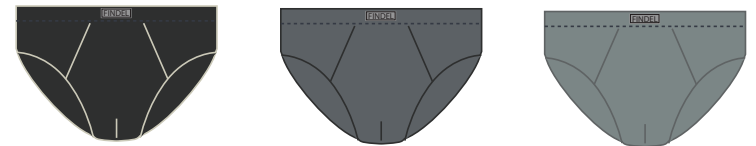

950

100% ALGODÓN
M-L-XL-XXL-3XL
MINIMO 4 PACKS SURTIDO
POR TALLA

PACK 1

PACK 2