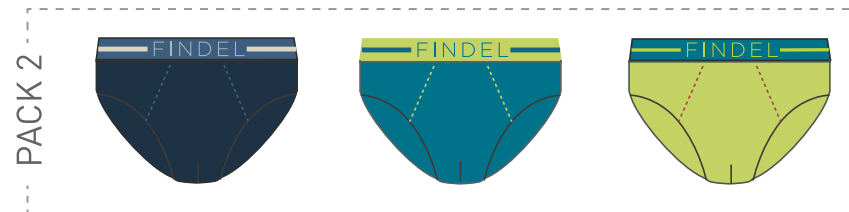

253838

100% POLIÉSTER
S-M-L-XL-XXL-3XL
MARINO

253500

LARGA
100% POLIÉSTER
S-M-L-XL-XXL-3XL
MARINO

259500

CORTA
100% POLIÉSTER
S-M-L-XL-XXL-3XL
MARINO

253410

LARGA
100% POLIÉSTER
S-M-L-XL-XXL-3XL
MARINO

259410

CORTA
100% POLIÉSTER
S-M-L-XL-XXL-3XL
MARINO

6105

50% ALGODÓN
50% POLIÉSTER
S-M-L-XL-XXL
GRIS, MARINO

6145

50% ALGODÓN
50% POLIÉSTER
S-M-L-XL-XXL
GRIS, MARINO

4161

100% POLIÉSTER
S-M-L-XL-XXL
COBALTO, GRANATE,
MARINO

findel KIDS

850

95% ALGODÓN
5% ELASTANO
0 - 2 / 4 - 6 / 8 -
10 / 12 - 14 / 16 - 19
MINIMO 4 PACKS SURTIDO
POR TALLA

900

95% ALGODÓN
5% ELASTANO
M-L-XL-XXL-3XL
MINIMO 6 PACKS SURTIDO
POR TALLA

901

95% ALGODÓN
5% ELASTANO
M-L-XL-XXL-3XL
MINIMO 6 PACKS SURTIDO
POR TALLA